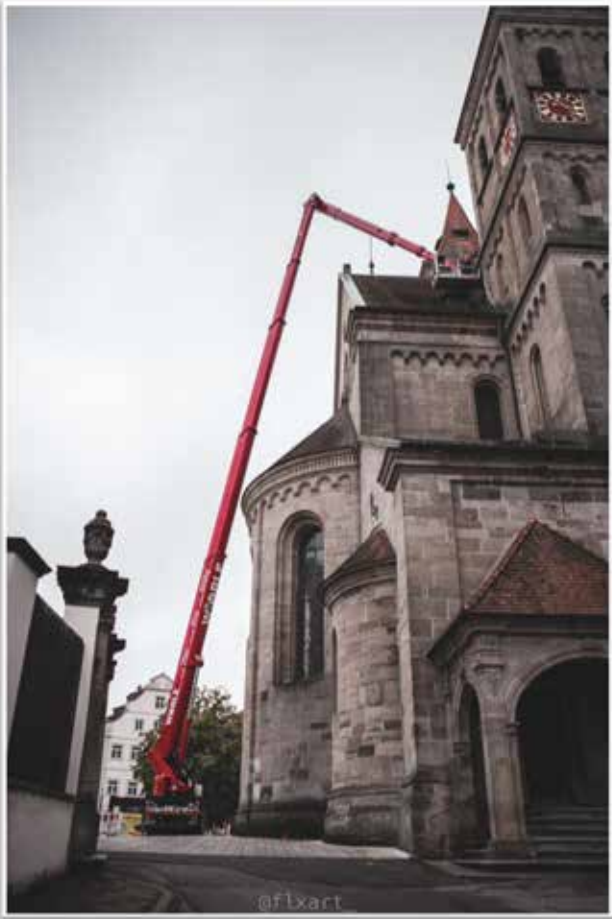

70m LKW Arbeitsbühne T 700 HF

LKW T700 HF ARBEITSBÜHNE

 Arbeitshöhe	70 m	 Bauhöhe	≤3,95
 Hubhöhe	68 m	 Baulänge	11,99
 Reichweite*	41 m	 Zulässige Aufstellneigung	2°
 Arbeitskorbfäche	2,42 x 0,97	 Zulässiges Gesamtgewicht	32 to.
 max. Arbeitskorbfäche	3,82 x 0,97	 Schwenkbereich	500°
 Arbeitskorblast	600kg	 Drehwinkel des RÜSSELS®	220°
* last-, schwenkwinkel- und ausstattungsabhängig		 Drehwinkel des Oberarms	180°