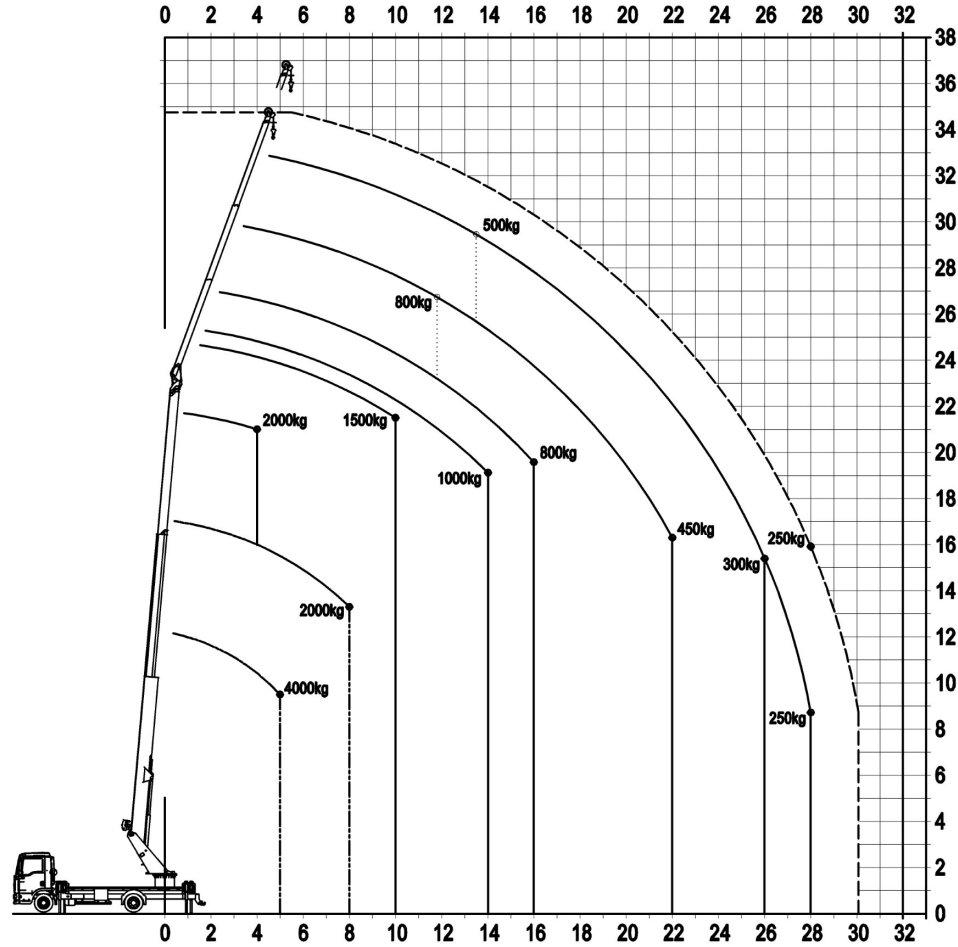

AK 37/4000 7DE

Arbeitsdiagramm Kran / Werkdiagram kraan / Diagramme de travail grue / Operation diagram crane / Diagramma di lavoro

**Max. Auslegerbelastung /
Solicitation maximale de la flèche
Max. giekbelasting / Maximum load of jib /
Carico massimo braccio**