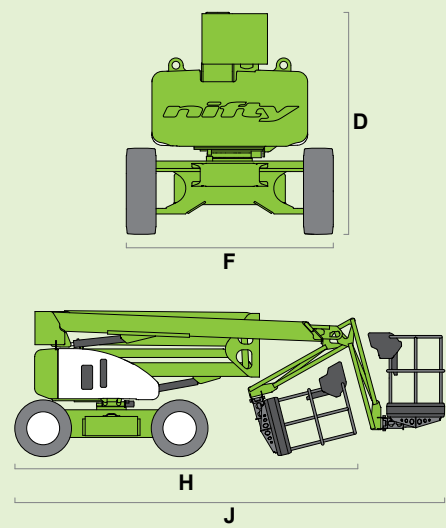

niftylift

HR17 4x4

- (A) 17.2m
56ft 6in 
- (B) 15.2m
50ft 
- (C) 9.4m
31ft 
- 225kg
500lbs 
- 1.8m x 0.85m
5ft 11in x 2ft 9in 
- 150° 
- 180° 
- (D) 2.1m
6ft 11in 
- (F) 2m
6ft 7in 
- (H) 4.8m
15ft 9in 
- (J) 6.35m
20ft 10in 
- 6km/h
3.7mph 
- 3.7m
12ft 2in 
- 45%
24° 
- 5000kg
11020lbs 