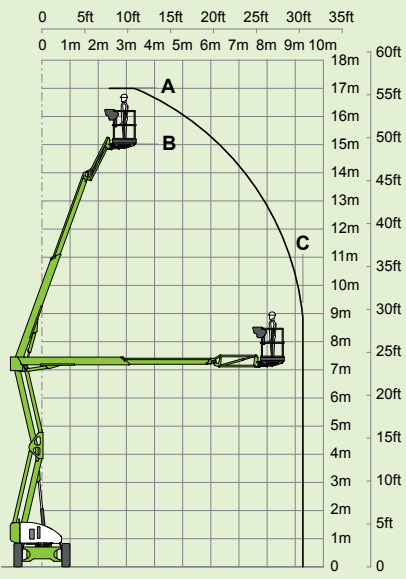

niftylift

HR17 4x4

- (A) 17.2m
56ft 6in 
- (B) 15.2m
50ft 
- (C) 9.4m
31ft 
- 225kg
500lbs 
- 1.8m x 0.85m
5ft 11in x 2ft 9in 
- 150° 
- 180° 
- (D) 2.1m
6ft 11in 
- (F) 2m
6ft 7in 
- (H) 4.8m
15ft 9in 
- (J) 6.35m
20ft 10in 
- 6km/h
3.7mph 
- 3.7m
12ft 2in 
- 45%
24° 
- 5000kg
11020lbs 